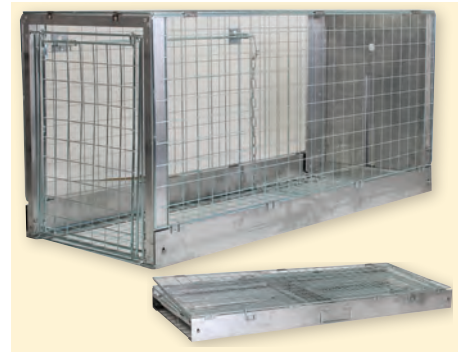

## Embudo llenado rapido Little Giant

500ml 12cm	215 577	\$2.995
2 litros 22cm	215 578	\$3.930
6 litros 24cm	215 579	\$6.915

Producto de Little Giant de USA. Estos son embudos de calidad hechos de resina de polietileno resistente a casi cualquier producto químico o lubricante. Todas tienen una malla fina protectora de latón en su interior. Estos embudos tienen una mayor capacidad de tazón, por lo que es menos probable que se rebalse como otros embudos regulares. Y la salida es muy abundante y fluye rápida. Trae un gancho para poder colgarlo. Dimensiones se mide el diámetro de la abertura del embudo.

## Trampa plegable para zorros y perros

130 x 50 x 50cm 212 729 \$675.340  
Esta es una trampa profesional muy agradable traída de la empresa MDC, del Reino Unido. El material usado fue todo tratado por inmersión en galvanizado caliente para una larga vida libre de óxido. Se pliega para facilitar el almacenamiento y el transporte. Fácil de montar y replegar. No necesita herramientas. Instrucciones suministradas. Puerta de malla oscilante hacia abajo se activa mediante la placa de presión baja. Gancho para colgar carnada. La puerta trasera es de tipo guillotina para facilitar el retiro y seguro de los animales capturados. Esta puerta también cuenta con una ranura de fondo abierto que permite el acceso de un soporte de perro de tipo polo para asegurar que el animal antes de abrir. Peso 20kg.